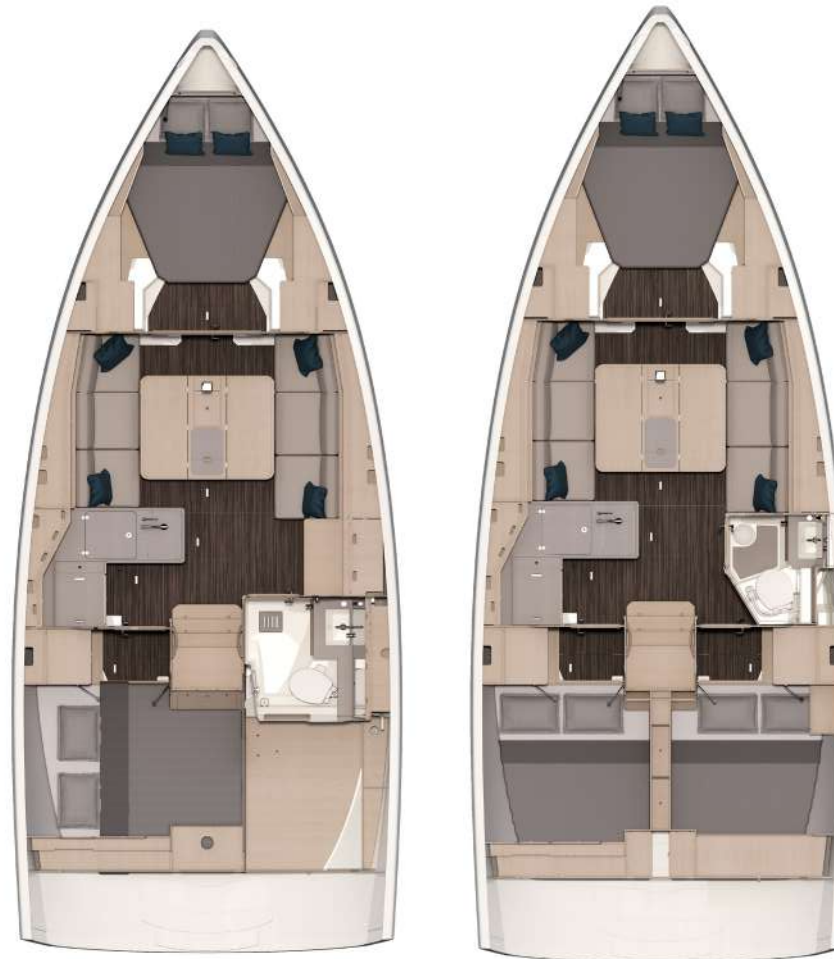

Specifications

More about the
#DUFOUR37

LAYOUTS

Length over all - Longueur hors tout
35.4 ft - 10.77 m

Hull length - Longueur de coque
32.9 ft - 9.99 m

Waterline length - Longueur de flottaison
30.7 ft - 9.31 m

Max beam - Largeur de coque
12.6 ft - 3.8 m

Light displacement - Déplacement léger
14 269 lbs - 6 474 kg

Deep draft - GTE
6.23 ft - 1.90 m

Ballast - Poids lest
4 099 lbs - 1 860 kg

Engine power - Puissance moteur
18.8 hp - 18.8 cv

Fuel tank capacity - Capacité gasoil
42 gal - 160 L

Water tank capacity - Capacité d'eau
48 gal - 180 L

Mainsail - GV
344.445 ft² - 32 m²

Genoa - Génois
268 ft² - 24.9 m²

Architect - Architecte
FELCI YACHTS DESIGN