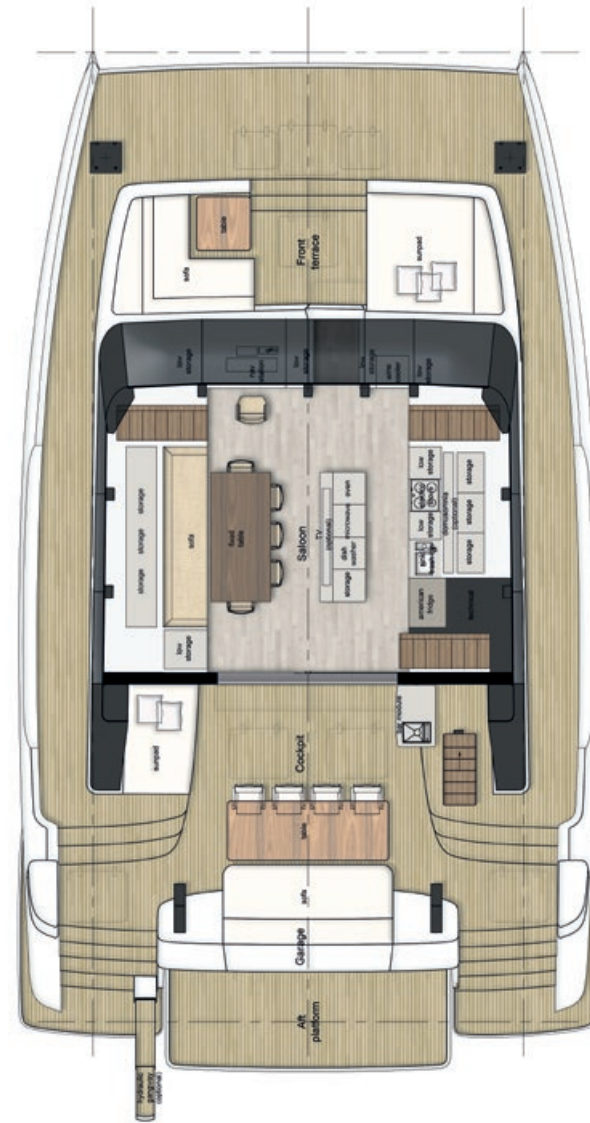

60 SUNREEF POWER

LAYOUT PROPOSAL

HULLS

MAIN DECK