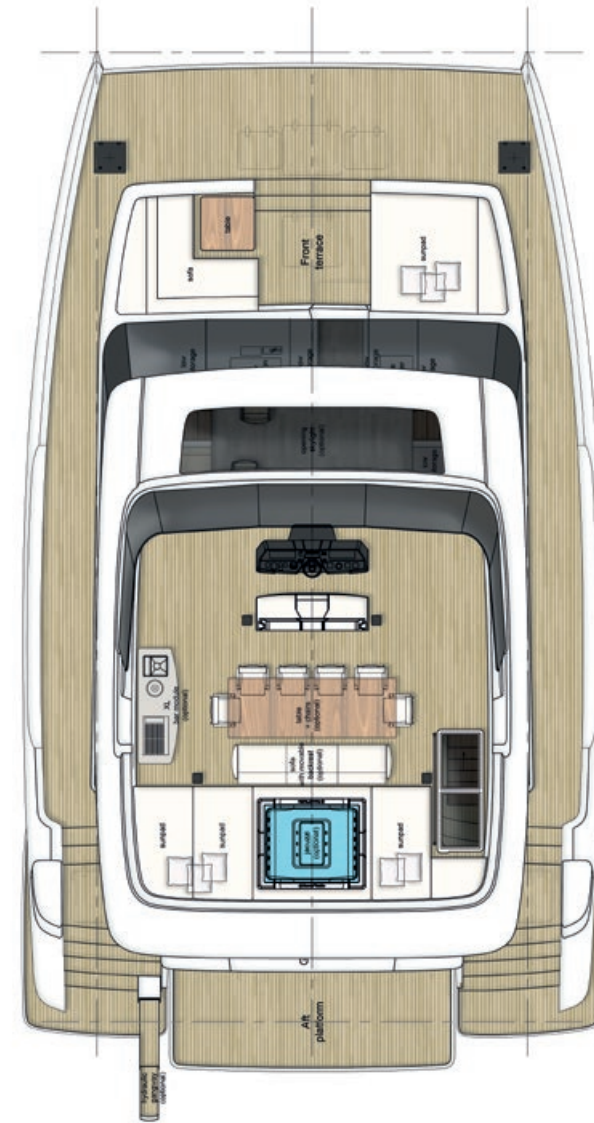

60 SUNREEF POWER

LAYOUT PROPOSAL

HULLS

FLYBRIDGE