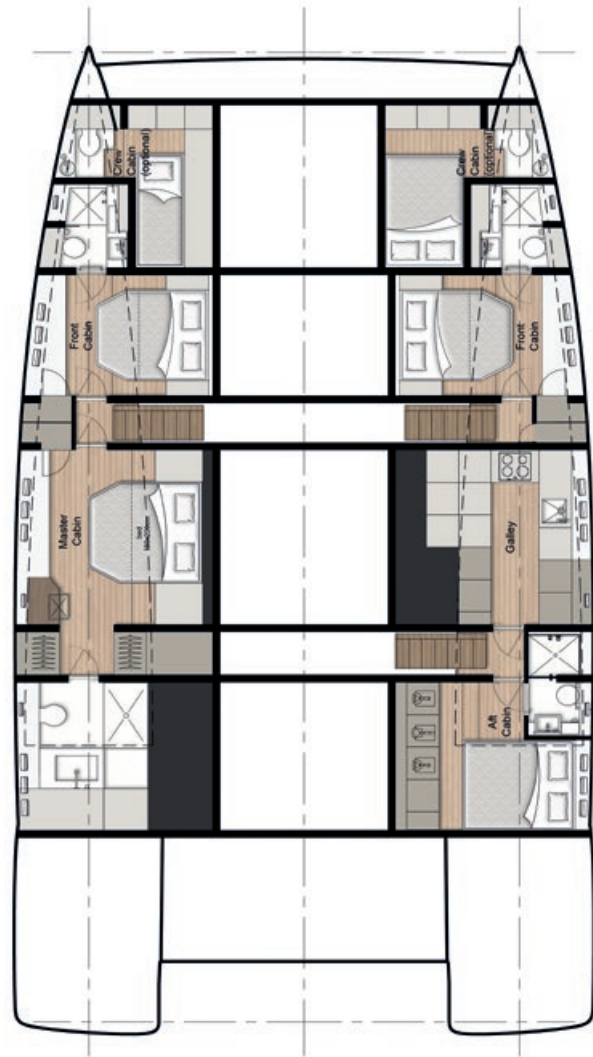

60 SUNREEF POWER

LAYOUT PROPOSAL

HULLS