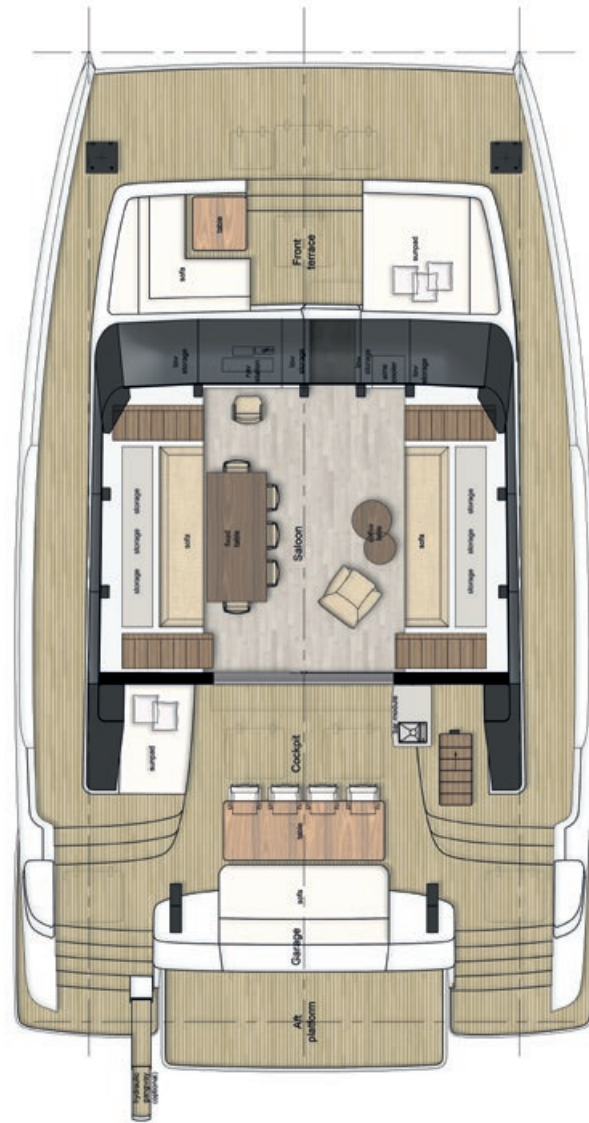

60 SUNREEF POWER

LAYOUT PROPOSAL

HULLS

MAIN DECK