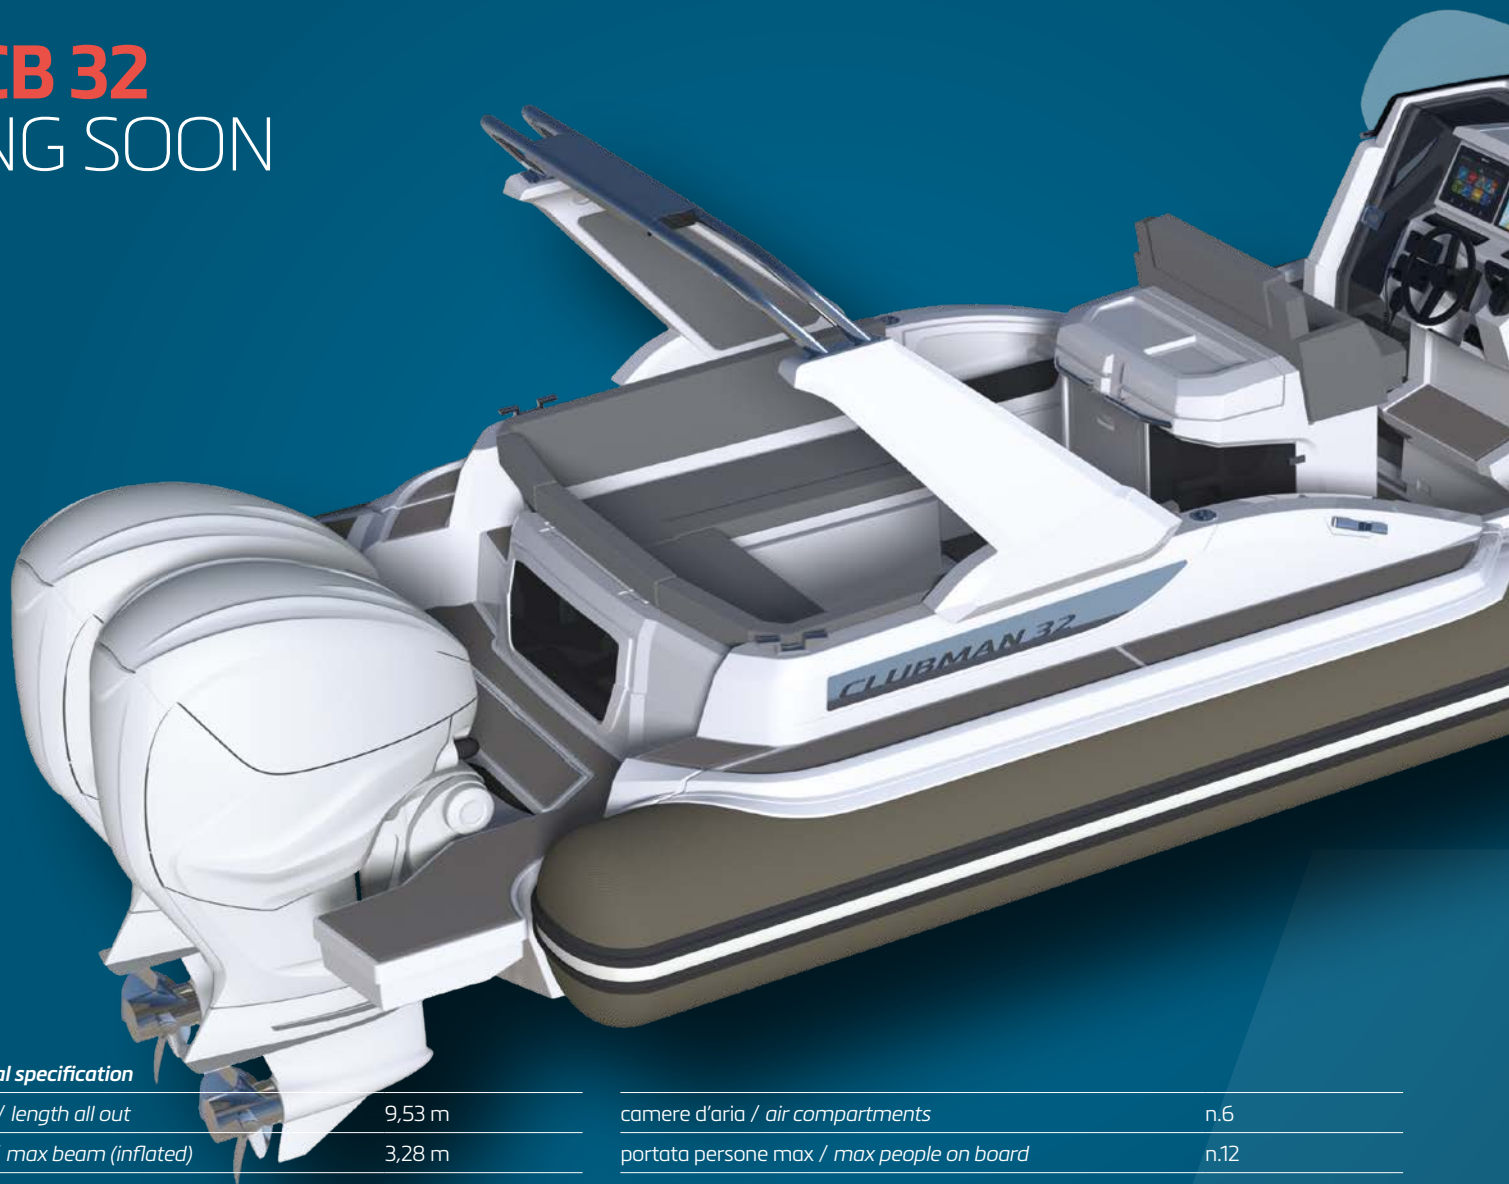

32

Clubman 32

evoluzione di eleganza e comfort / *elegance and comfort evolution*

NEW CB 32 COMING SOON

Dati tecnici / *Technical specification*

lunghezza fuori tutto / *length all out* 9,53 m

larghezza fuori tutto / *max beam (inflated)* 3,28 m

diametro tubolari / *tubes diameter* 62 cm

peso a secco / *dry weight* 2.800 kg

serbatoio carburante / *fuel tank* 570 lt.

serbatoio acque dolci / *water tank* 140 lt.

camere d'aria / *air compartments* n.6

portata persone max / *max people on board* n.12

motorizzazione max / *max motor power* 850 HP

velocità massima / *top speed* TBD

categoria di progetto / *project category* B

Design, project design & plans

Federico Gerna