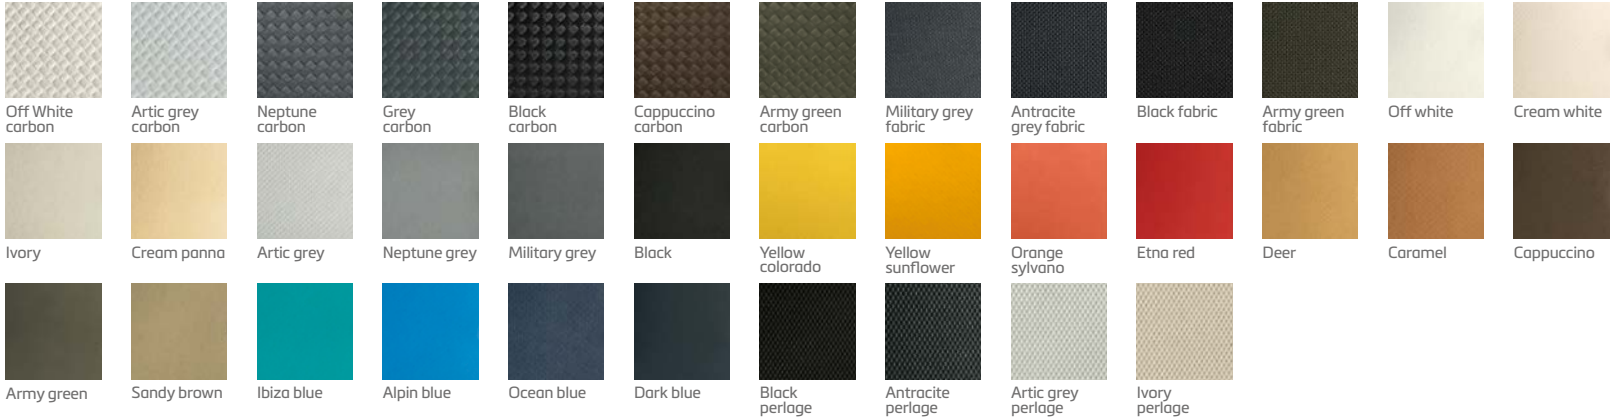

Clubman

guida colori / colors chart guide

tessuto neoprene / hypalon texture

tessuto cuscinerie / cushions materials

calpestio in teak / teak floor

calpestio in Eva / Eva floor

vetrosina / fiberglass

gomme / rubber

I colori dei tendalini vengono determinati in base al colore delle cuscinerie (se non specificato).
Bimini colors are determined according to the cushion's colors (if not specified).

scegli il tuo stile / choose your style