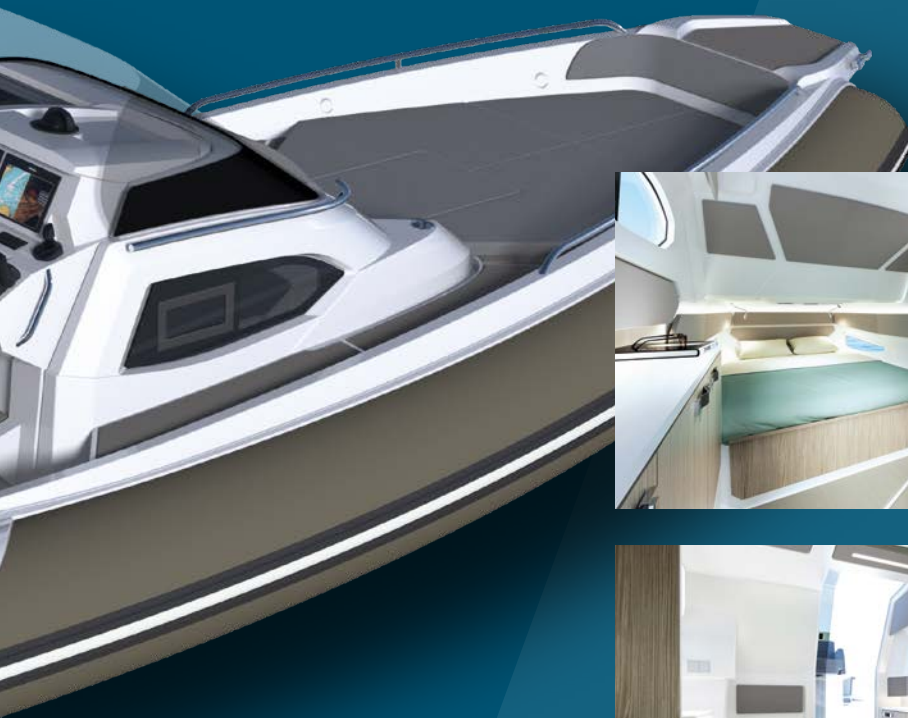

In coperta, invece, la novità di questo modello prevede un prendisole di prua, più alto, più ampio ed estremamente confortevole grazie alla nuova concezione dei modelli Joker Boat, ovvero una struttura solida che sormonta anche i tubolari e che ha permesso di guadagnare spazio in cabina. Le sponde laterali INOX (standard) forniscono protezione su tutta la lunghezza del prendisole.

The new Clubman 32 was conceived for customers eager to have a more manageable boat with a cabin to spend a few nights out. The shipyard has decided to offer two different layouts, one version with a bathroom separated by a privacy bulkhead or another one with a large open space with a toilet hidden by a comfortable seat with upholstery. 4 different color options are available for the interiors: matching kits of upholstery, floorings, bulkheads, furniture and tops are presented through an online configurator as well as with physical samples by our official dealer shop.

On deck, new is the bow sundeck, higher, wider and extremely comfortable due to a new concept to Joker Boat models or else a tall structure surmounting even the tubes which has made it possible to gain space in the volume below deck allowing it to obtain wide spaces. Standard INOX side rails provide protection along the entire length of the sundeck.