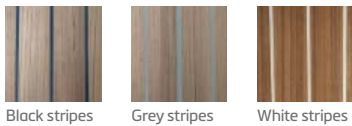

Clubman

guida colori / colors chart guide

tessuto neoprene / hypalon texture

tessuto cuscinerie / cushions materials

calpestio in teak / teak floor

calpestio in Eva / Eva floor

vetrosina / fiberglass

gomme / rubber

I colori dei tendalini vengono determinati in base al colore delle cuscinerie (se non specificato).
Bimini colors are determined according to the cushion's colors (if not specified).

scegli il tuo stile / choose your style