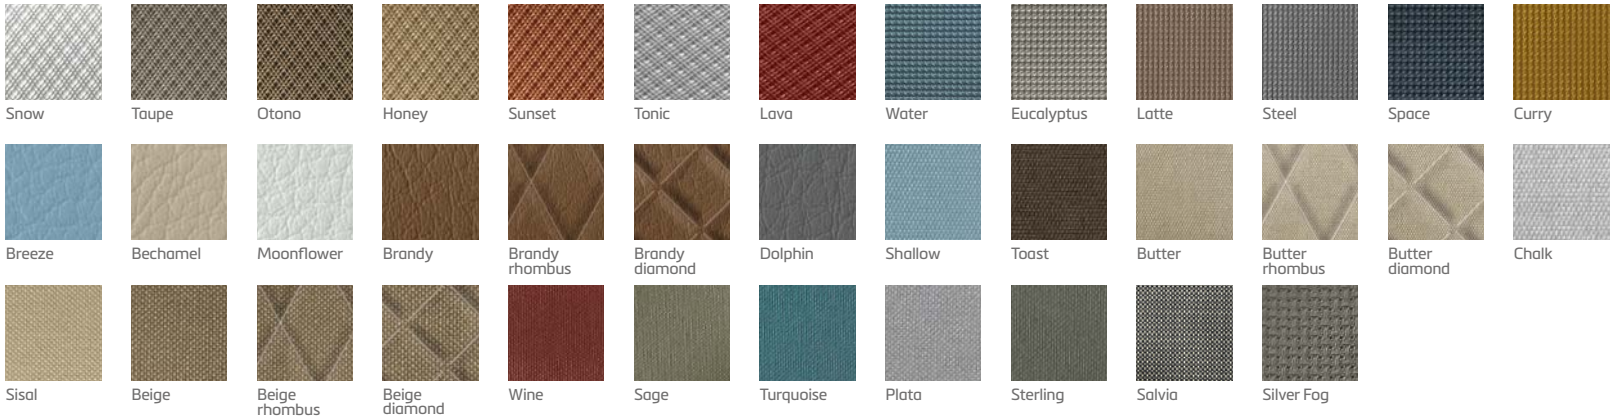

Clubman

guida colori / colors chart guide

tessuto neoprene / hypalon texture

tessuto cuscinerie / cushions materials

calpestio in teak / teak floor

calpestio in Eva / Eva floor

vetrosina / fiberglass

gomme / rubber

I colori dei tendalini vengono determinati in base al colore delle cuscinerie (se non specificato).
Bimini colors are determined according to the cushion's colors (if not specified).

scegli il tuo stile / choose your style